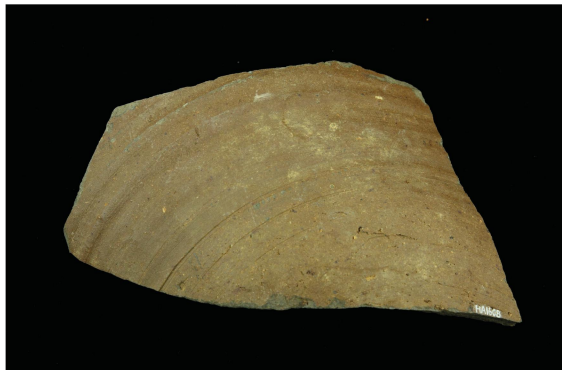

RUMF-HA-01448
白磁碗破片 (中国)

RUMF-HA-01316
象嵌青磁碗破片 (朝鮮)

RUMF-HA-01573
薩摩焼壺 (日本)

RUMF-HA-01843

陶質土器鍋（沖繩産陶質土器）

RUMF-HA-01629

無釉陶器瓶（沖繩産無釉陶器/荒焼）

RUMF-HA-01608