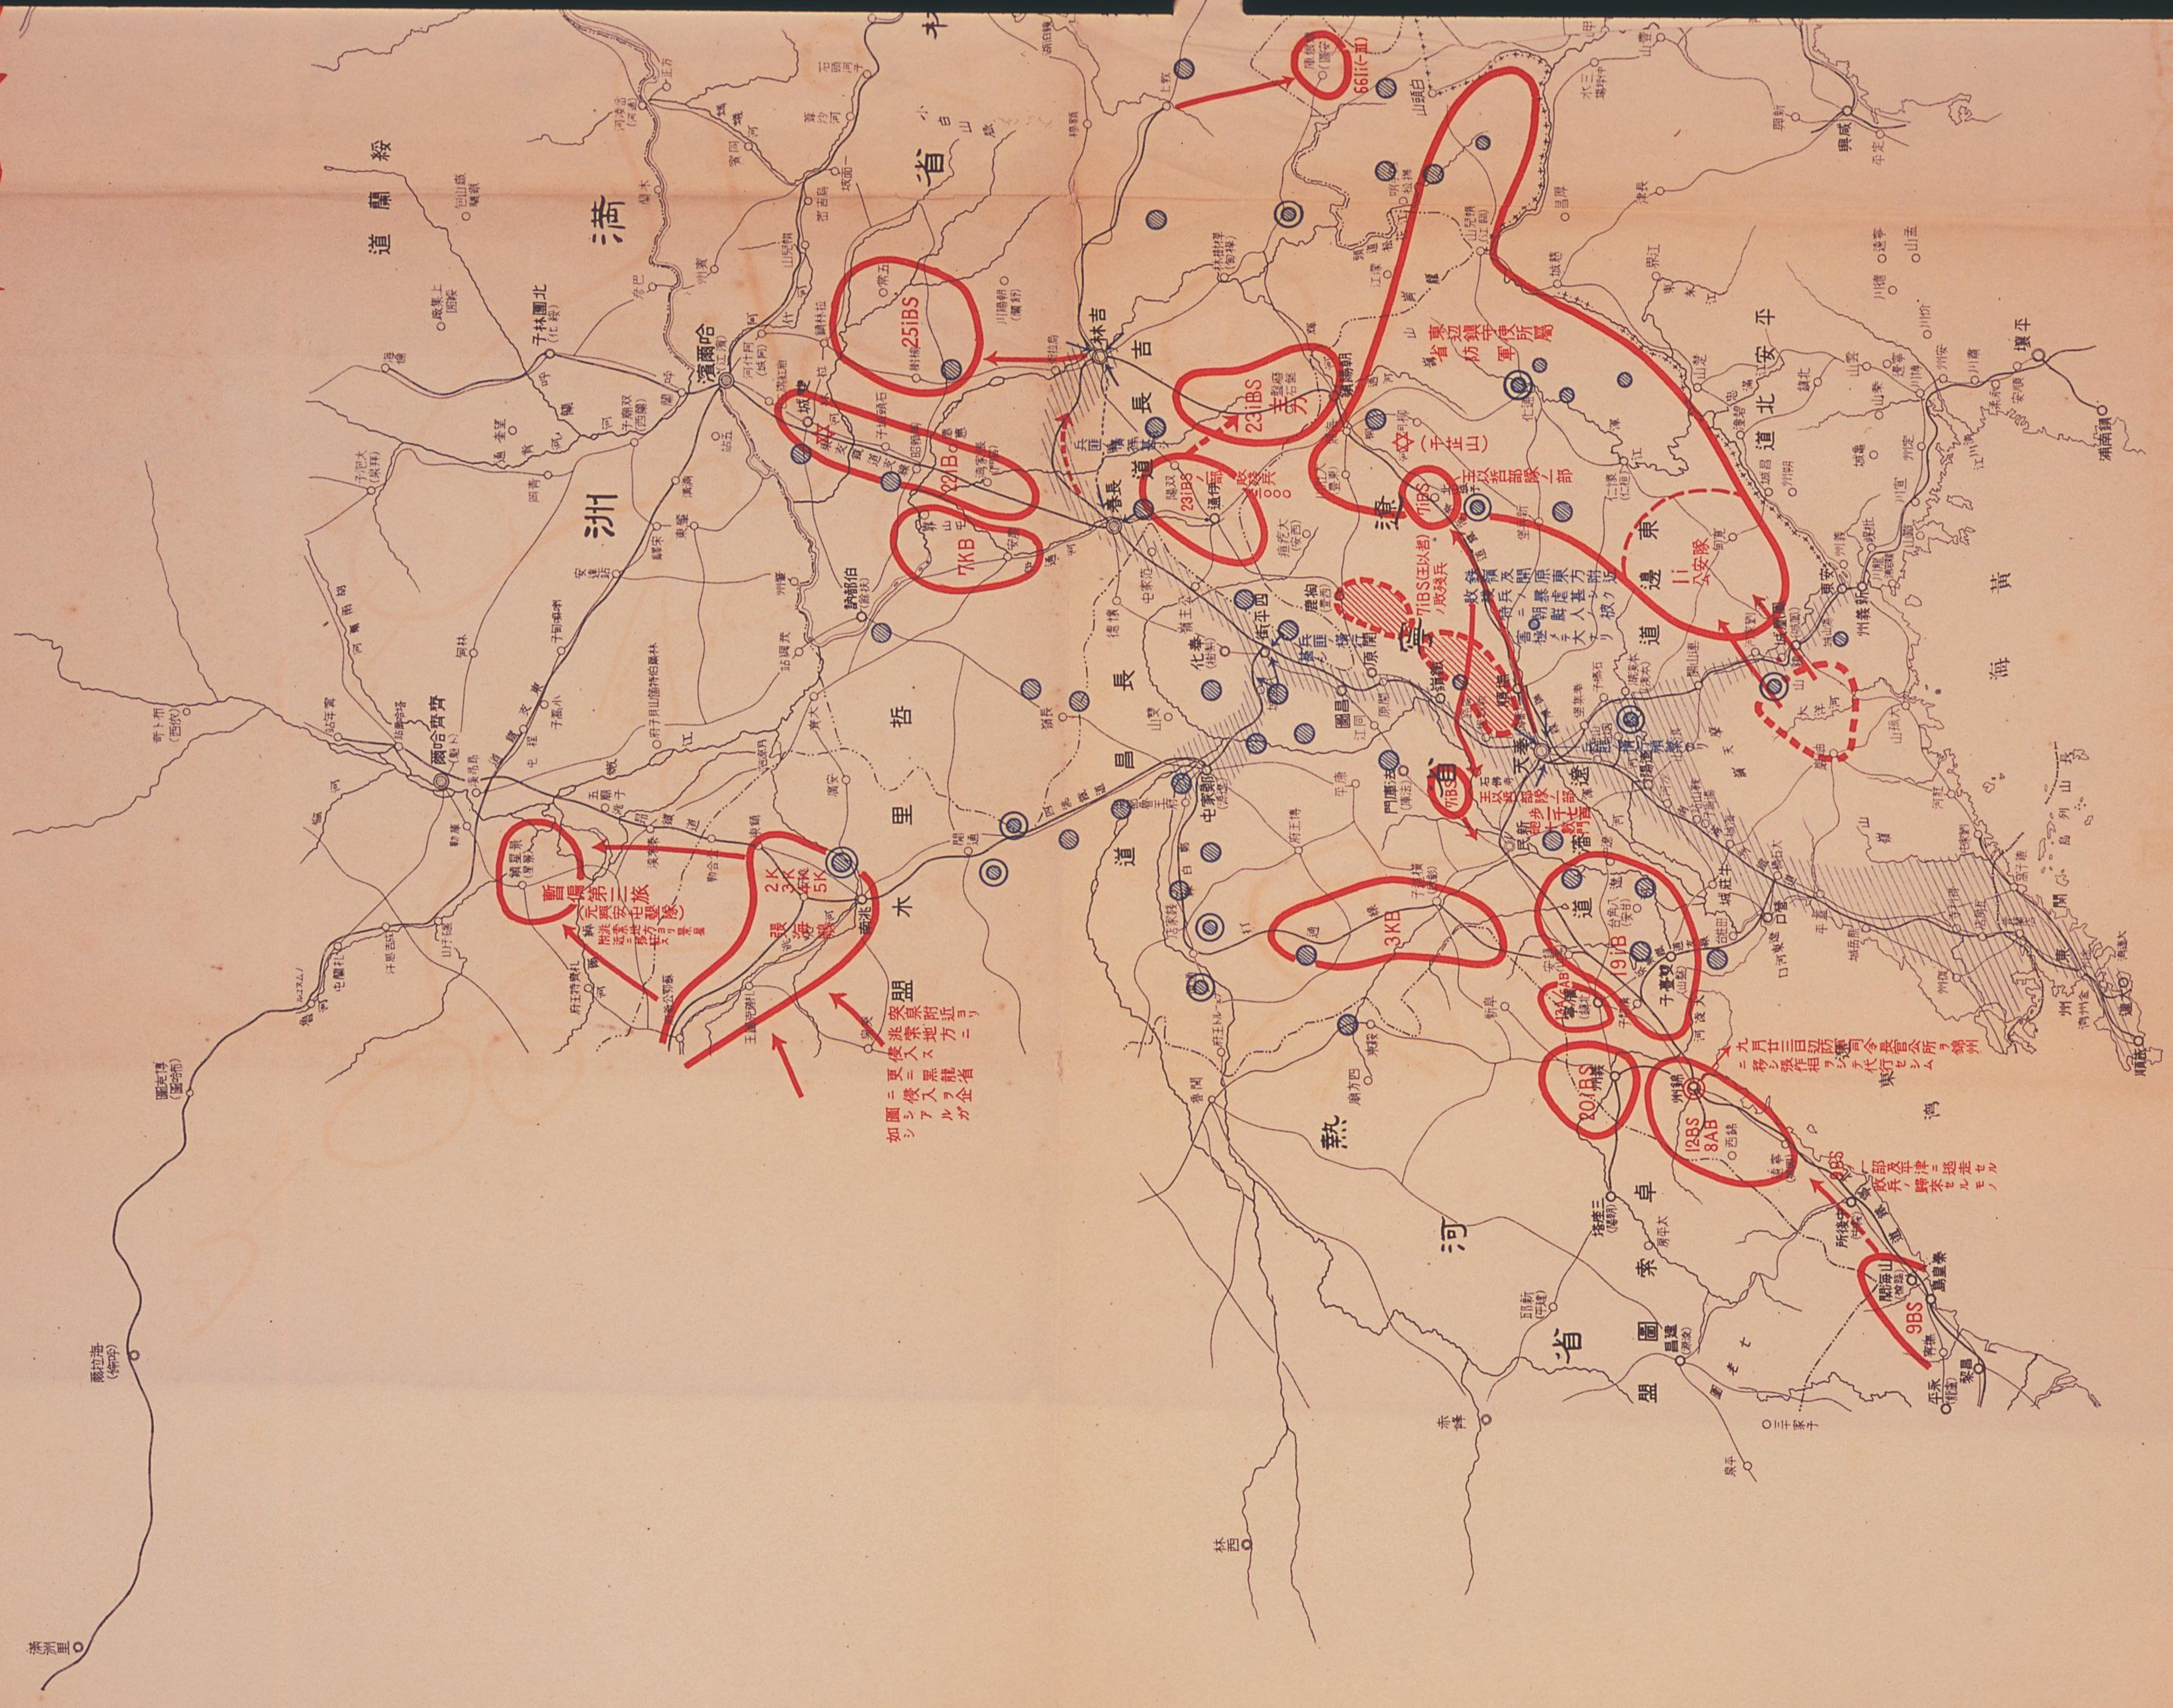

琉球大学学術リポジトリ

鐵道沿線附近東北邊防軍ノ位置竝馬賊分布要圖

メタデータ	言語: 出版者: 公開日: 2018-04-16 キーワード (Ja): 矢内原忠雄 キーワード (En): Yanaihara Tadao 作成者: - メールアドレス: 所属:
URL	http://hdl.handle.net/20.500.12000/37921

矢内原忠雄文庫

史料名	鐵道沿線附近東北邊防軍ノ位置竝馬賊分布要圖
封筒番号	395
原文所所蔵者	琉球大学附属図書館
撮影年月日	平成 17 年 11 月 18 日
撮影者	富士写真フイルム 株式会社
備考	

矢内原忠雄文庫

封筒番号 : 395

史料名	鐵道沿線附近東北邊防軍ノ位置竝馬賊分布要圖
資料形態	大型地図
枚数	1
頁数	1
縦 (cm)	54.5
横 (cm)	79
厚さ (cm)	
書誌的事項	満洲 マル秘の印あり 今泉分類記号 : P

鐵道沿線東北邊防軍

備考

- 一、本圖、事件發生後支那軍ノ移動ニ伴フ十月初ニ於ケル態勢ニシテ敗殘小部隊ノ鐵道沿線附近ニ潛伏スルモノハ示サス
東支東西沿線ニ於ケルモノハ大ナル變化ナシ
- 二、馬賊ノ分布狀態、鐵道沿線附近ノモノニテ本年初期ニ於ケル調査停圖上位置附近ヲ中心トシテ横行シアルモノトス 圖上 ○ハ百名以上 ◎ハ二百名以上ノ集團ニシテ其以下ノモノハ省略セリ
- 三、南滿線ニ沿ヒ暈滯ヲ施シタル地域ハ關東軍ノ勢力範圍トス

二五十五分一之尺

近東北邊防軍位置、馬賊分布要圖

敵海陸軍