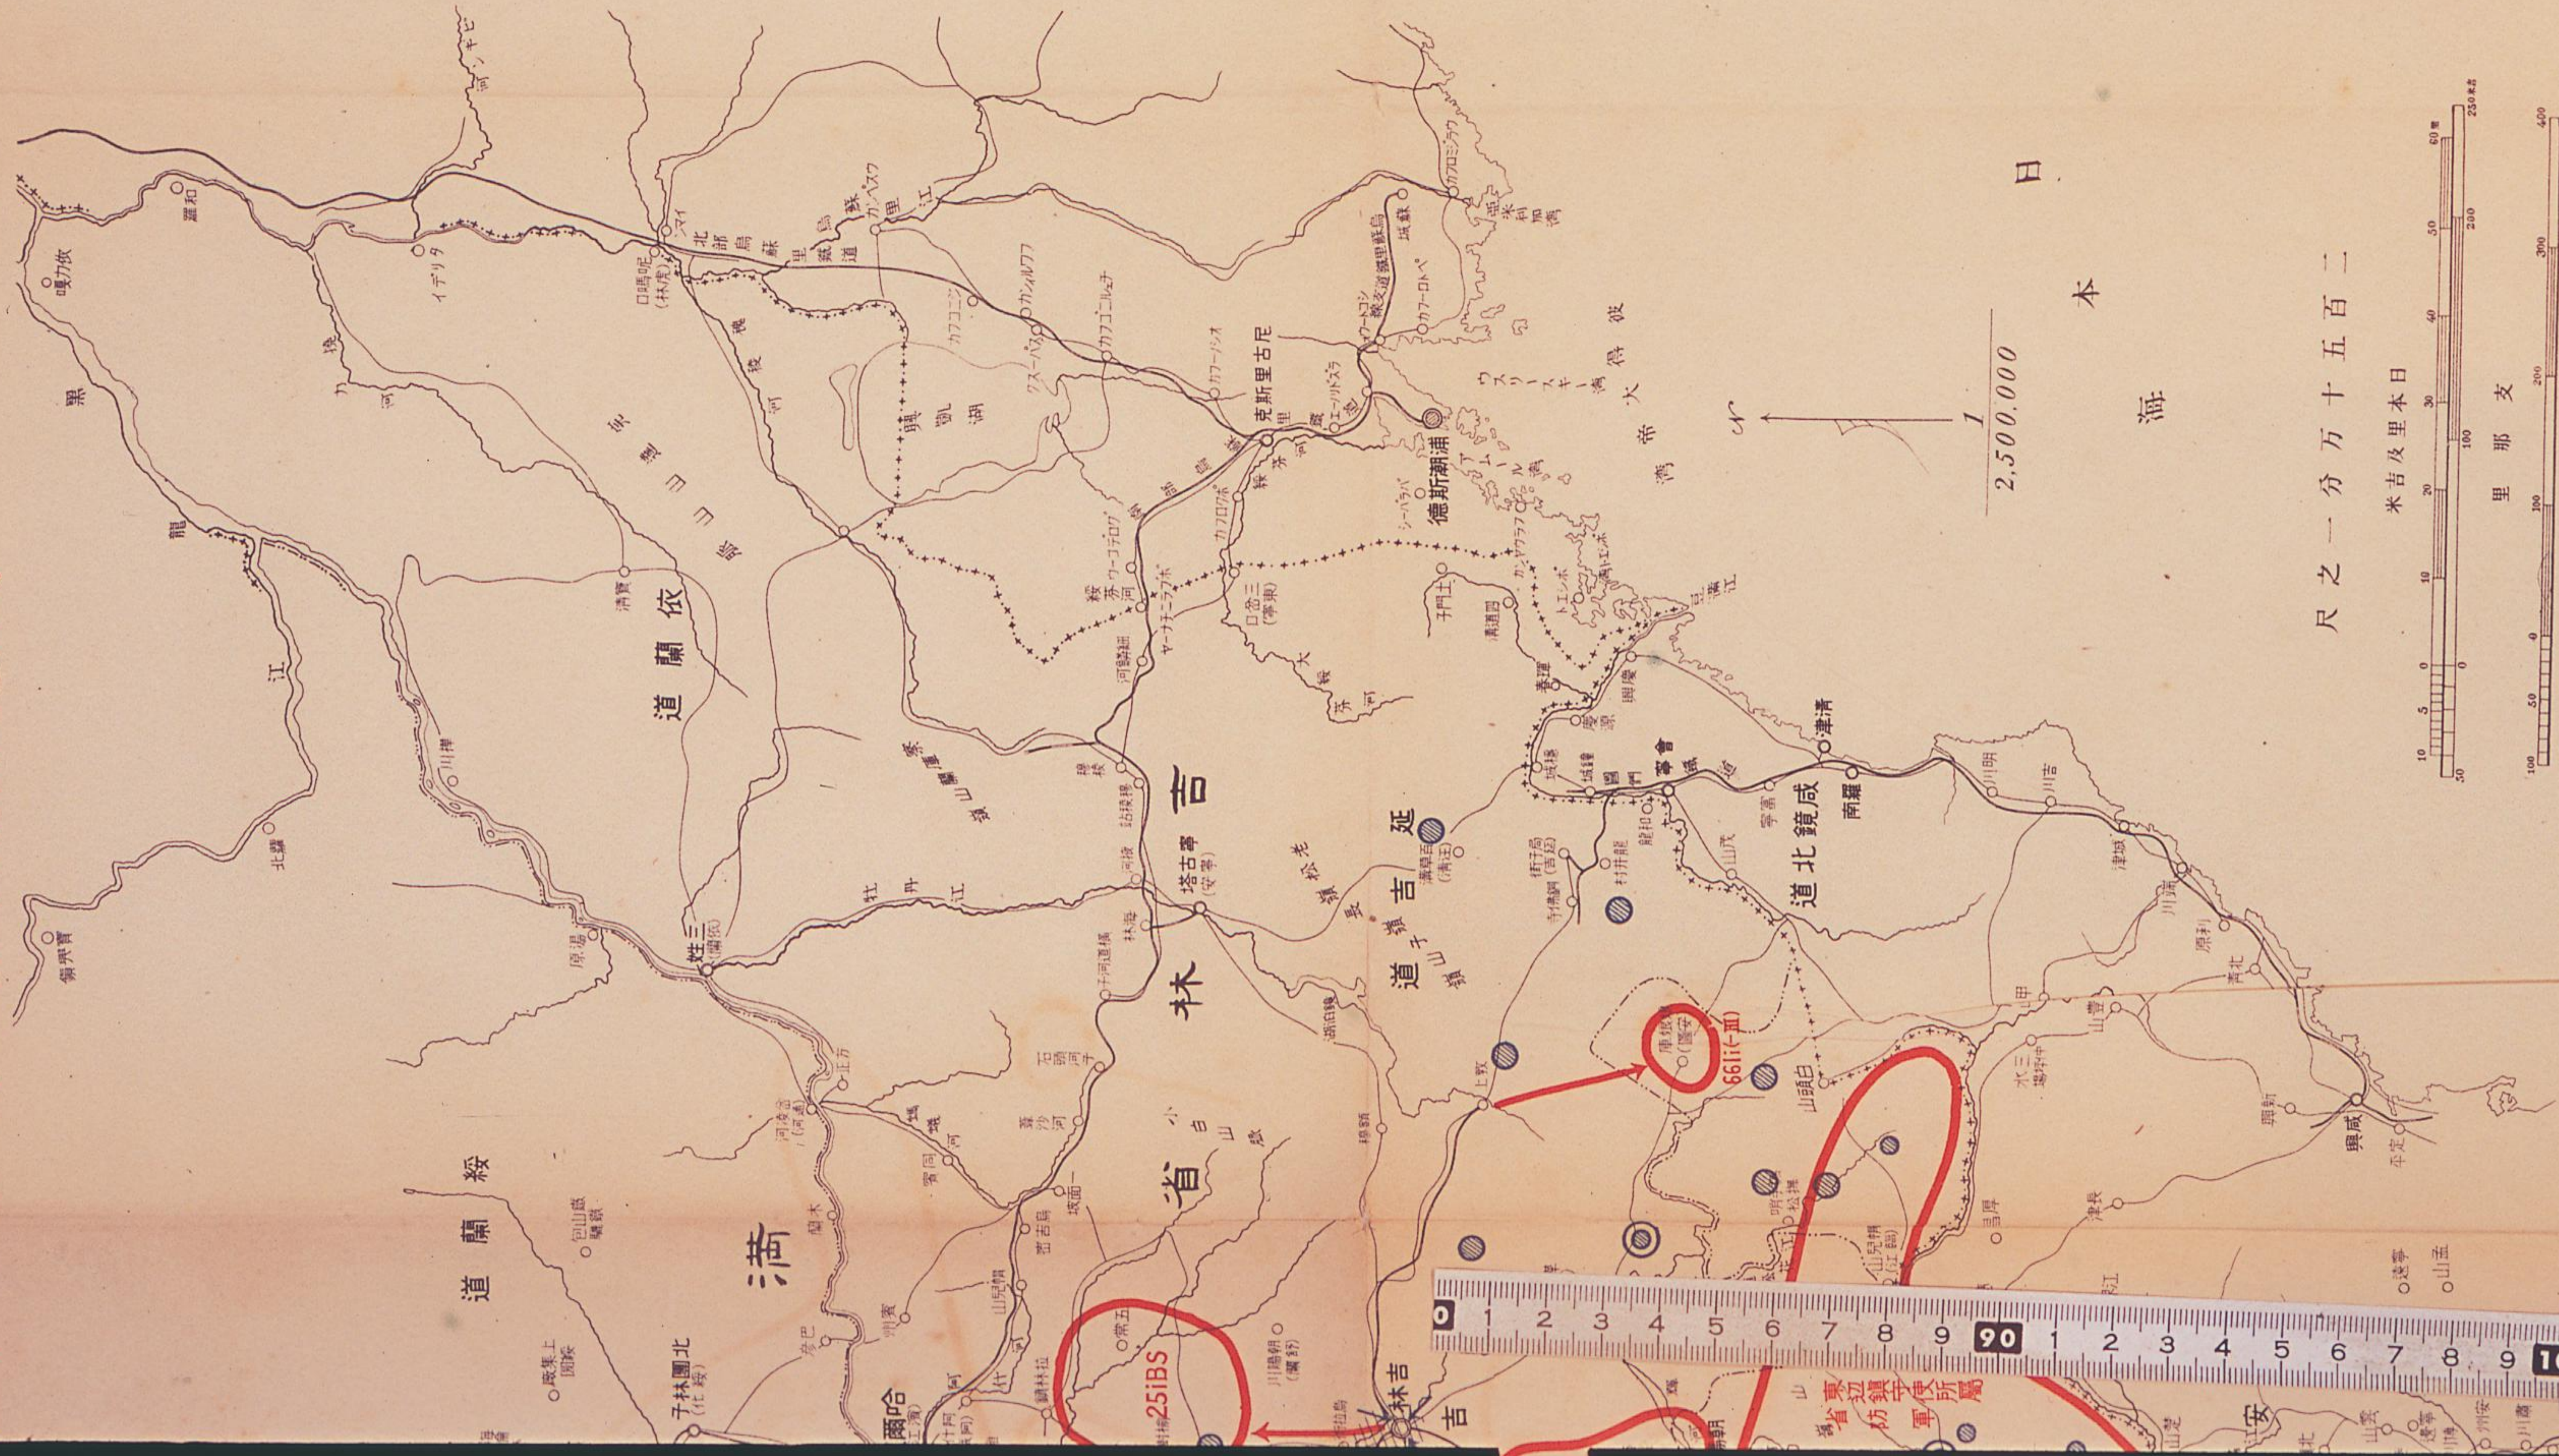

琉球大学学術リポジトリ

鐵道沿線附近東北邊防軍ノ位置竝馬賊分布要圖

メタデータ	言語: 出版者: 公開日: 2018-04-16 キーワード (Ja): 矢内原忠雄 キーワード (En): Yanaihara Tadao 作成者: - メールアドレス: 所属:
URL	http://hdl.handle.net/20.500.12000/37921

矢内原忠雄文庫

史料名	鐵道沿線附近東北邊防軍ノ位置竝馬賊分布要圖
封筒番号	395
原文所所蔵者	琉球大学附属図書館
撮影年月日	平成 17 年 11 月 18 日
撮影者	富士写真フイルム 株式会社
備考	

矢内原忠雄文庫

封筒番号 : 395

史料名	鐵道沿線附近東北邊防軍ノ位置竝馬賊分布要圖
資料形態	大型地図
枚数	1
頁数	1
縦 (cm)	54.5
横 (cm)	79
厚さ (cm)	
書誌的事項	満洲 マル秘の印あり 今泉分類記号 : P

鐵道沿線東北邊防軍

備考

- 一、本圖、事件發生後支那軍ノ移動ニ伴フ十月初ニ於ケル態勢ニシテ敗殘小部隊ノ鐵道沿線附近ニ潛伏スルモノハ示サス
東支東西沿線ニ於ケルモノハ大ナル變化ナシ
- 二、馬賊ノ分布狀態、鐵道沿線附近ノモノニテ本年初期ニ於ケル調査停圖上位置附近ヲ中心トシテ横行シアルモノトス 圖上 ○ハ百名以上 ◎ハ二百名以上ノ集團ニシテ其以下ノモノハ省略セリ
- 三、南滿線ニ沿ヒ暈滯ヲ施シタル地域ハ關東軍ノ勢力範圍トス

二五十五分一之尺

近東北邊防軍位置、馬賊分布要圖

敵海陸軍