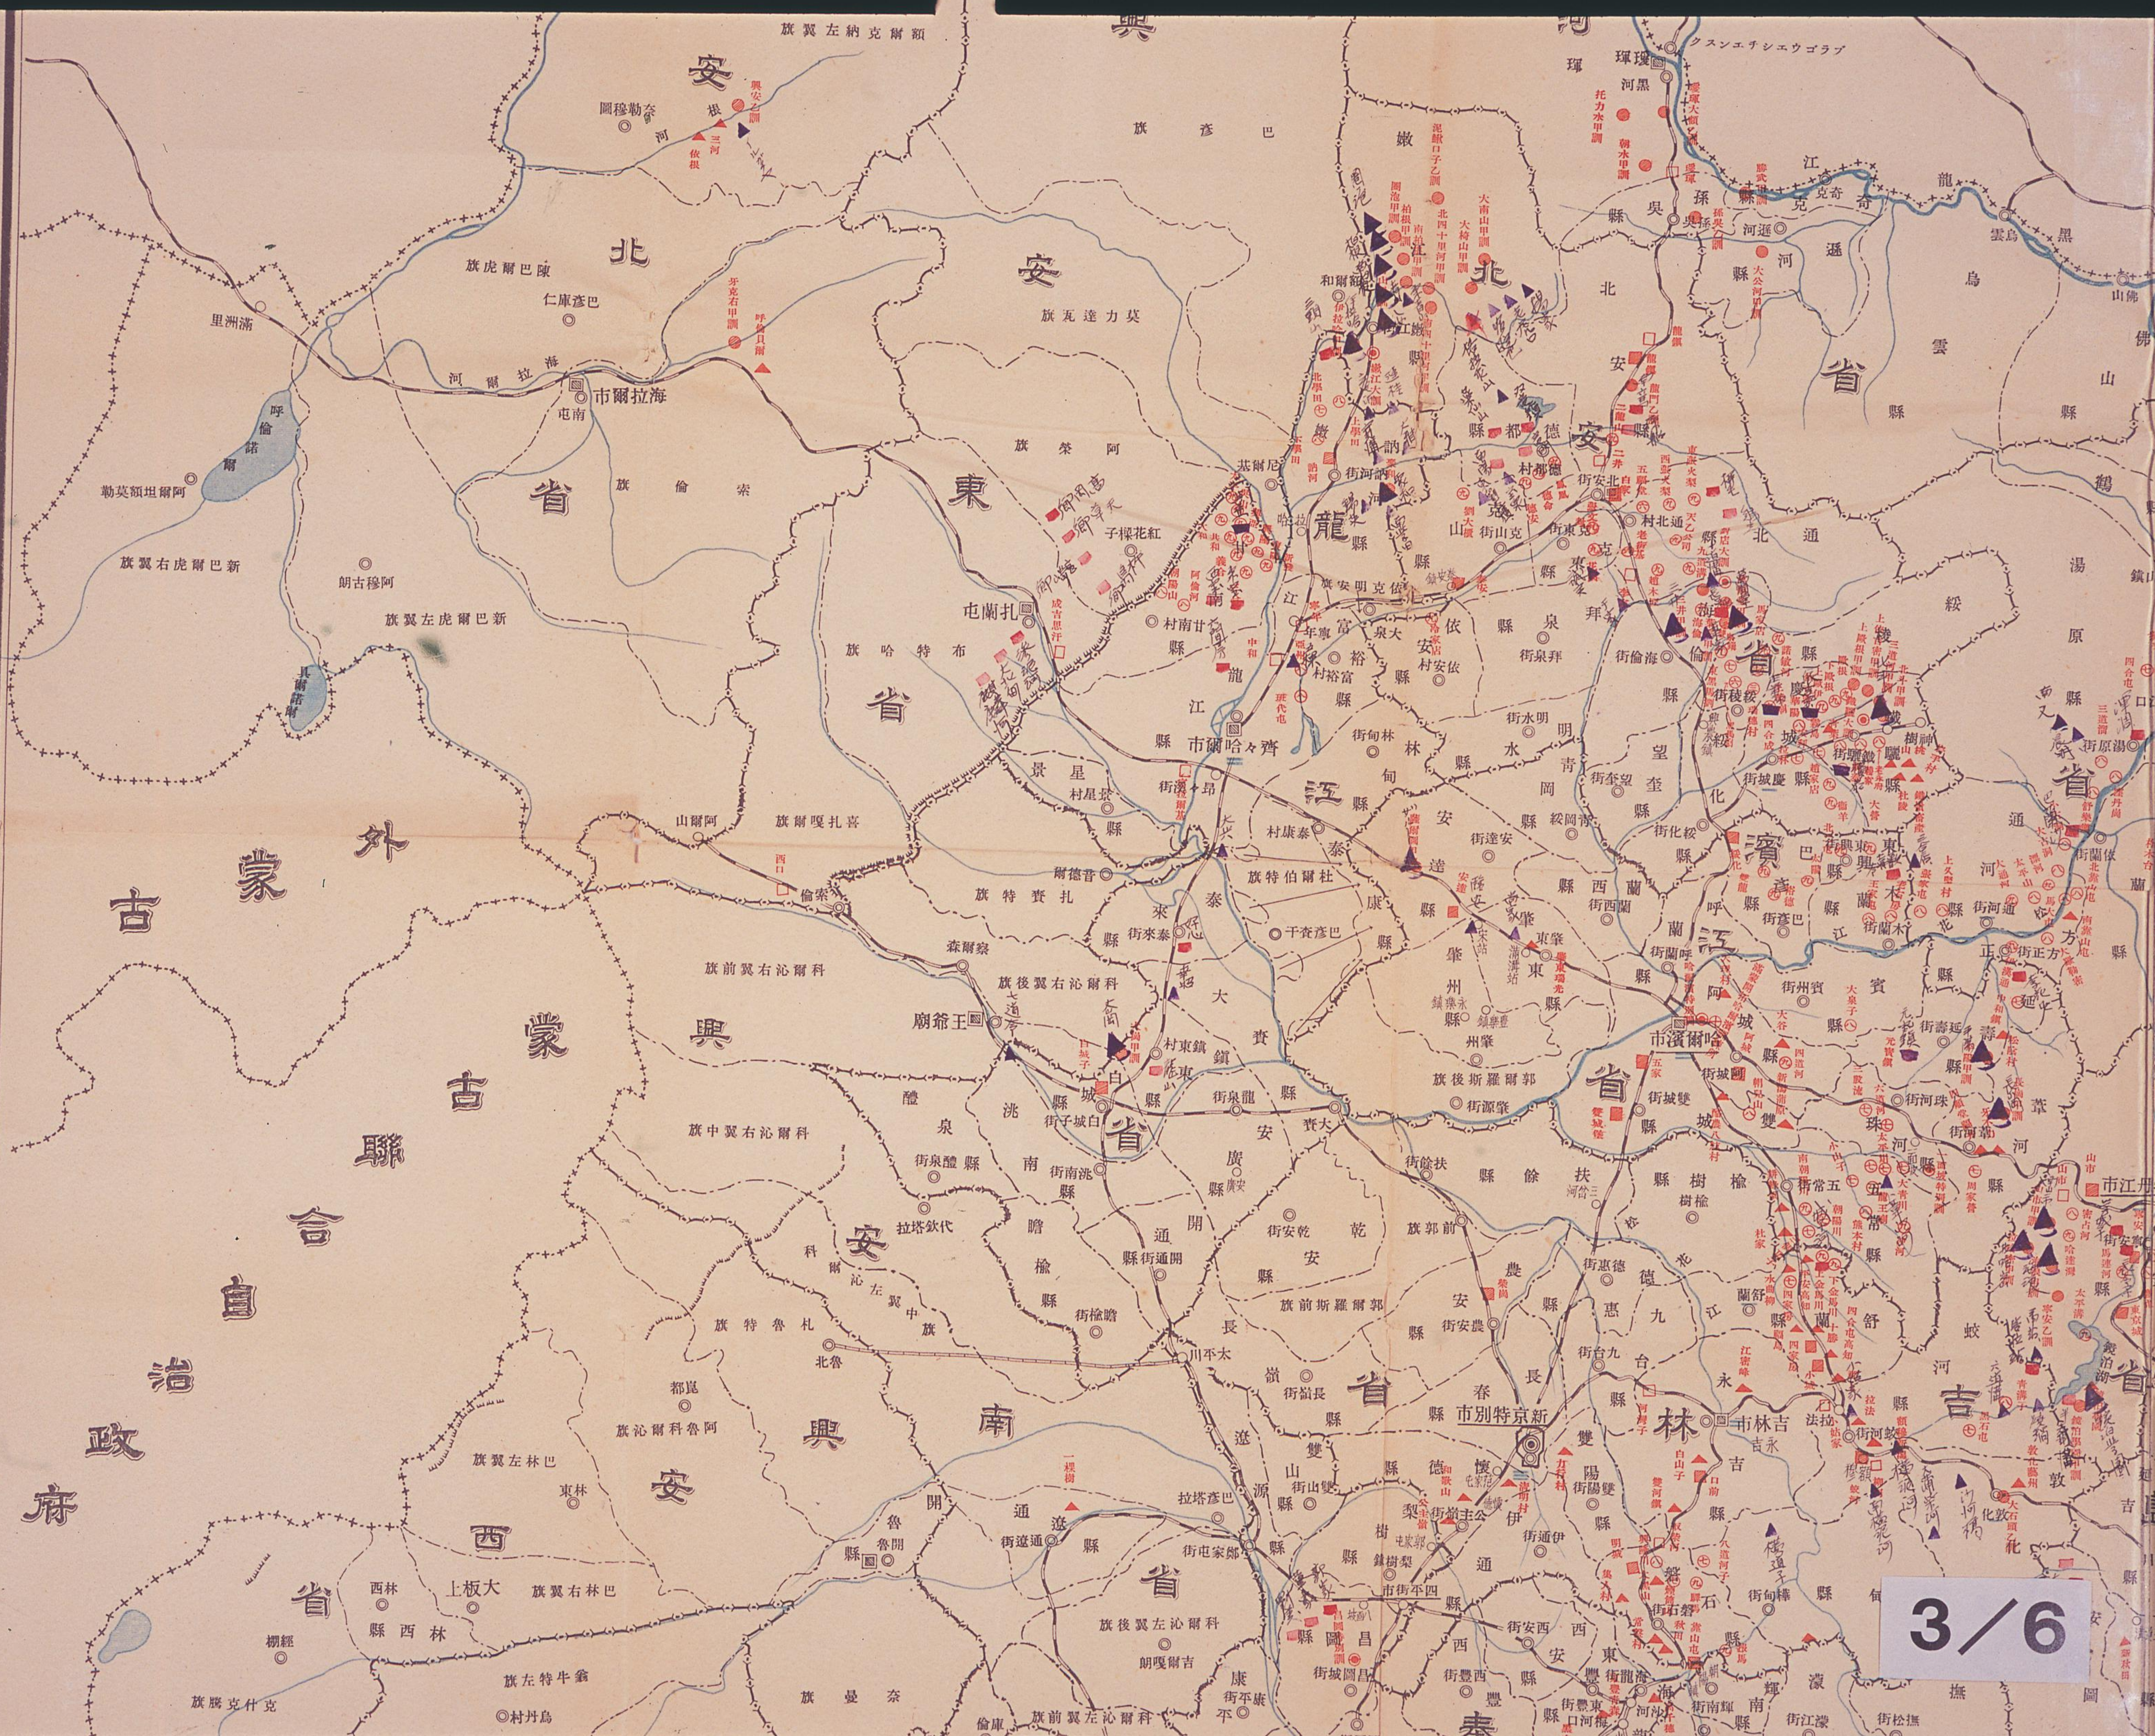

琉球大学学術リポジトリ

満洲開拓農民入植圖

メタデータ	言語: 出版者: 公開日: 2018-04-16 キーワード (Ja): 矢内原忠雄 キーワード (En): Yanaihara Tadao 作成者: - メールアドレス: 所属:
URL	http://hdl.handle.net/20.500.12000/37915

矢内原忠雄文庫

史料名	満洲開拓農民入植圖(昭和十五年一月末日現在)
封筒番号	390
原文所所蔵者	琉球大学附属図書館
撮影年月日	平成 17 年 11 月 17 日
撮影者	富士写真フイルム 株式会社
備考	

矢内原忠雄文庫

封筒番号：390

史料名	満洲開拓農民入植圖(昭和十五年一月末日現在)
資料形態	大型地図
枚数	1
頁数	1
縦 (cm)	100.5
横 (cm)	78.6
厚さ (cm)	
書誌的事項	満洲 地図上に書き込み、マーキングあり。 今泉分類記号：P

マイクロ写真撮影訂正票

訂正の理由	撮影操作誤りの為
訂正結果	直前の / コマ取消 / コマ再撮影
訂正年月日	平成17年11月17日
このフィルムは上記の理由で取消、又は再撮影し訂正しました。	
撮影責任者	富士写真フイルム株式会社 桃園 芳朗