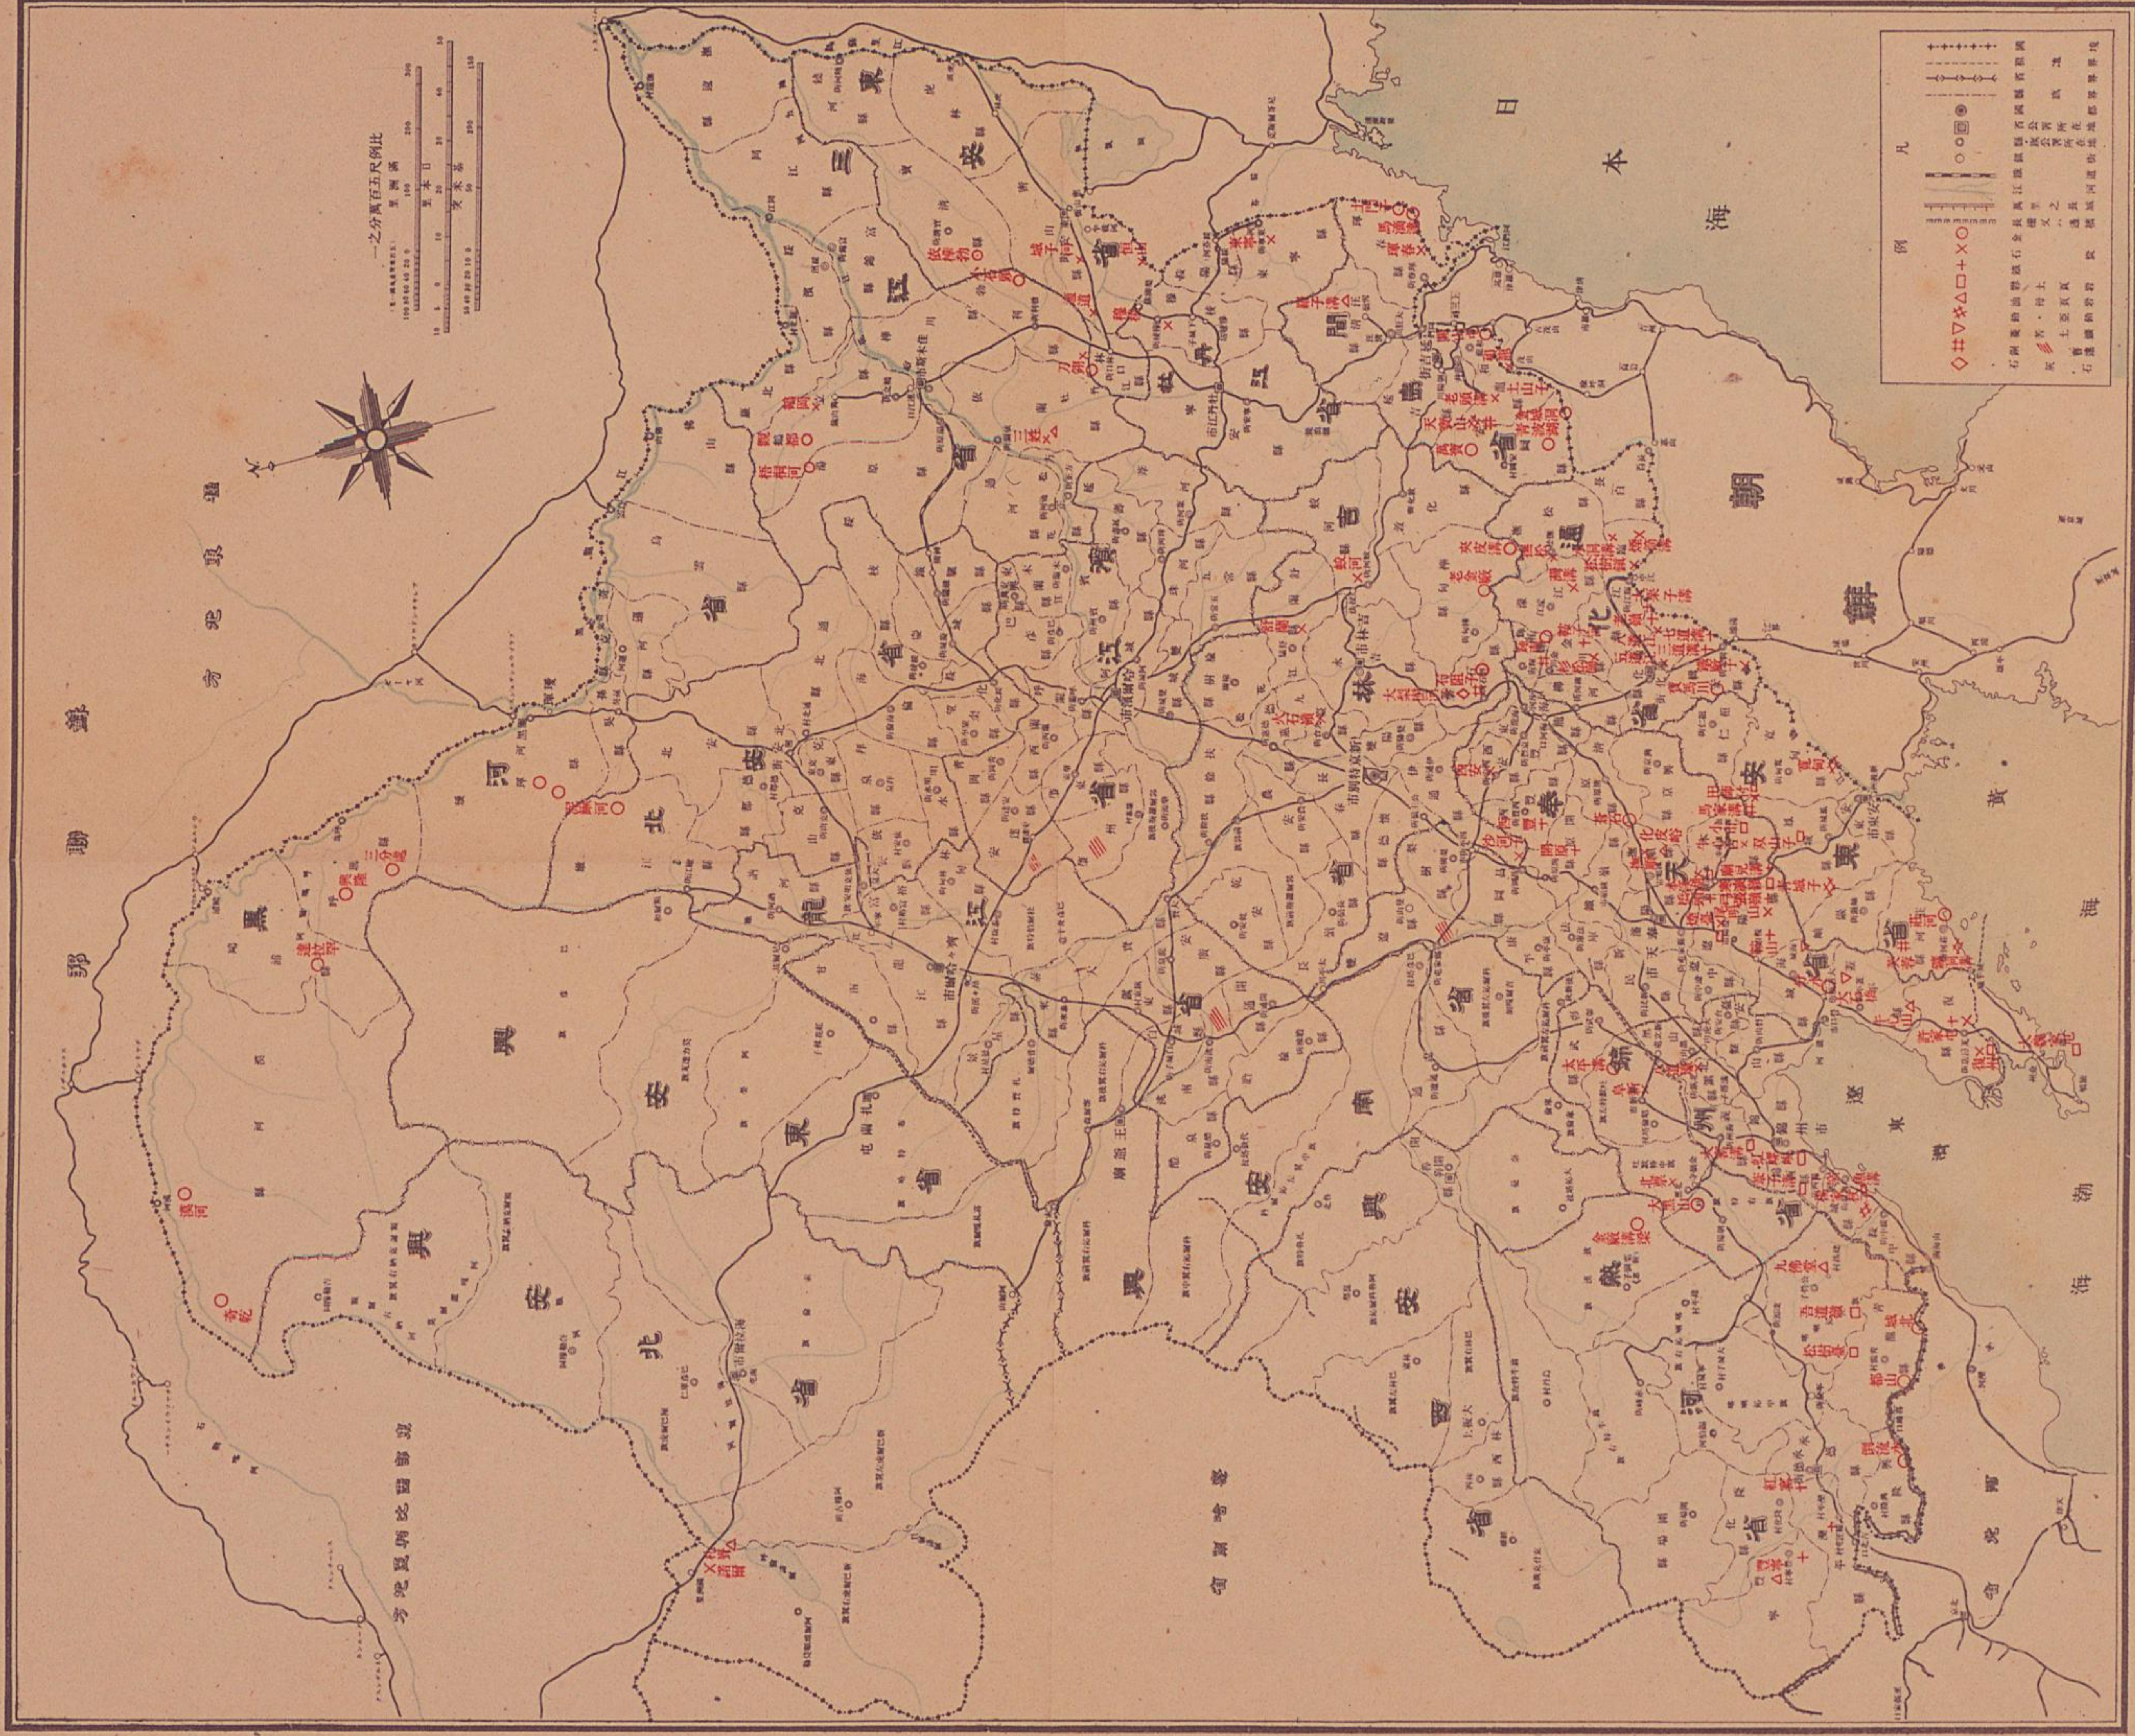

滿洲帝國產鑛地圖

3

康德七年九月五日印刷
康德七年九月十日發行
發行所 新京中央通六
發行所 滿洲事情案內所
發行人 谷村清
發行人 河村清
印刷所 奉天市鐵道街三段一號
印刷所 興亞印刷株式會社
印刷所 奉天市鐵道街三段一號
印刷所 關東市鐵道街三段一號