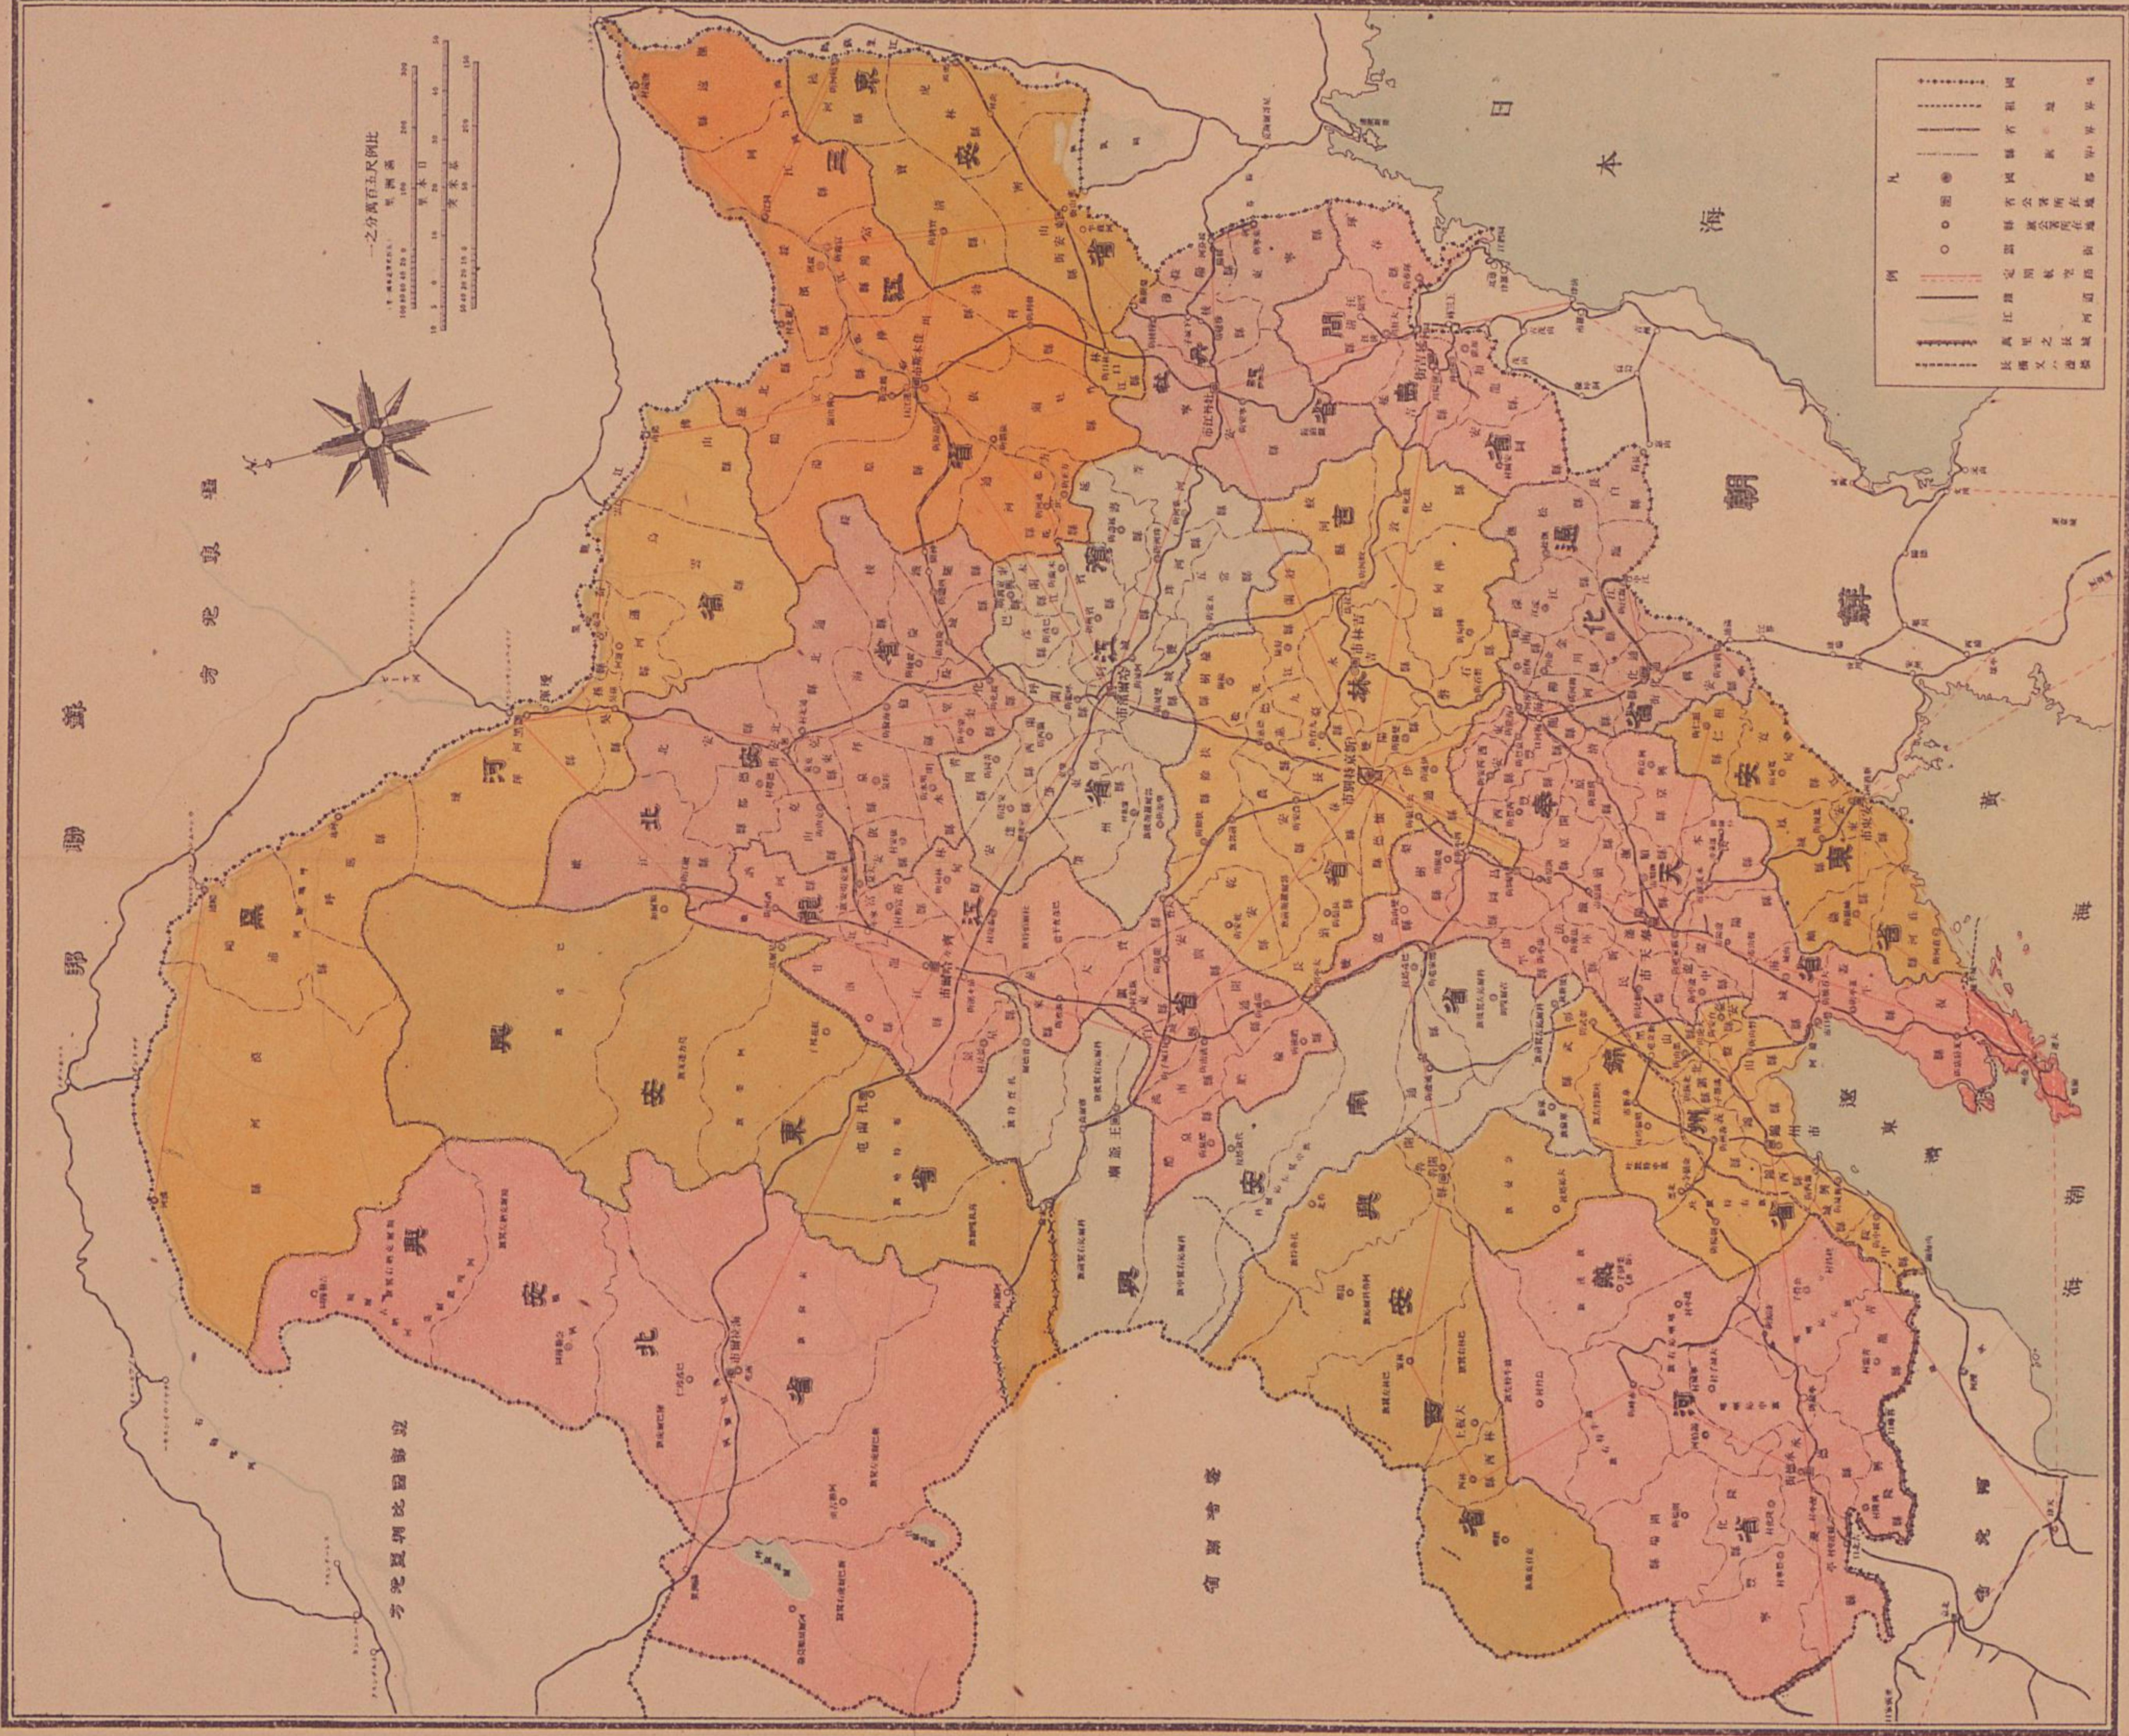

琉球大学学術リポジトリ

満洲事情案内所調製「最新満洲産業圖」

メタデータ	言語: 出版者: 公開日: 2018-04-16 キーワード (Ja): 矢内原忠雄 キーワード (En): Yanaihara Tadao 作成者: - メールアドレス: 所属:
URL	http://hdl.handle.net/20.500.12000/37924

矢内原忠雄文庫

史料名	康德七年 満洲事情案内所調製「六枚一組 最新満洲産業圖 1.行政圖 2.交通圖 3.鑛産圖 4.農業圖 5.農・畜・水産圖 6.開拓民入植圖」
封筒番号	409
原文所所蔵者	琉球大学附属図書館
撮影年月日	平成17年11月17日
撮影者	富士写真フイルム 株式会社
備考	

矢内原忠雄文庫

封筒番号：409

史料名	康德七年 満洲事情案内所調製「六枚一組 最新満洲産業圖 1.行政圖 2.交通圖 3.鑛産圖 4.農業圖 5.農・畜・水産圖 6.開拓民入植圖」
資料形態	封筒入り/地図
枚数	7
页数	7
縦 (cm)	42.2
横 (cm)	34
厚さ (cm)	
書誌的事項	満洲 今泉分類記号：P

1/14

滿洲帝國行政地圖

總發行所：東京中央通六丁目
 發行所：滿洲省會館內
 編輯人：谷村光世
 印刷所：奉天市鐵道區工街三段一號
 印刷人：關東亞印刷株式會社
 印刷所：奉天市鐵道區工街三段一號
 印刷人：關東亞印刷株式會社

滿洲帝國交通地圖

2

比例尺
 1:100,000
 1:200,000
 1:500,000
 1:1,000,000

滿洲事變前所製

例
 九
 1. 日本鐵道
 2. 中國鐵道
 3. 國際鐵道
 4. 支線
 5. 臨時鐵道
 6. 輕便鐵道
 7. 有軌電車
 8. 公路
 9. 水路
 10. 航空線
 11. 領事館
 12. 領事館
 13. 領事館
 14. 領事館
 15. 領事館

康德七年九月五日印刷
 康德七年九月十日發行
 發行所 滿洲事變前所製
 編輯人 谷村河村
 光世
 印刷所 興亞印刷株式會社
 印刷人 興亞印刷株式會社
 地址 奉天鐵道區工街三區