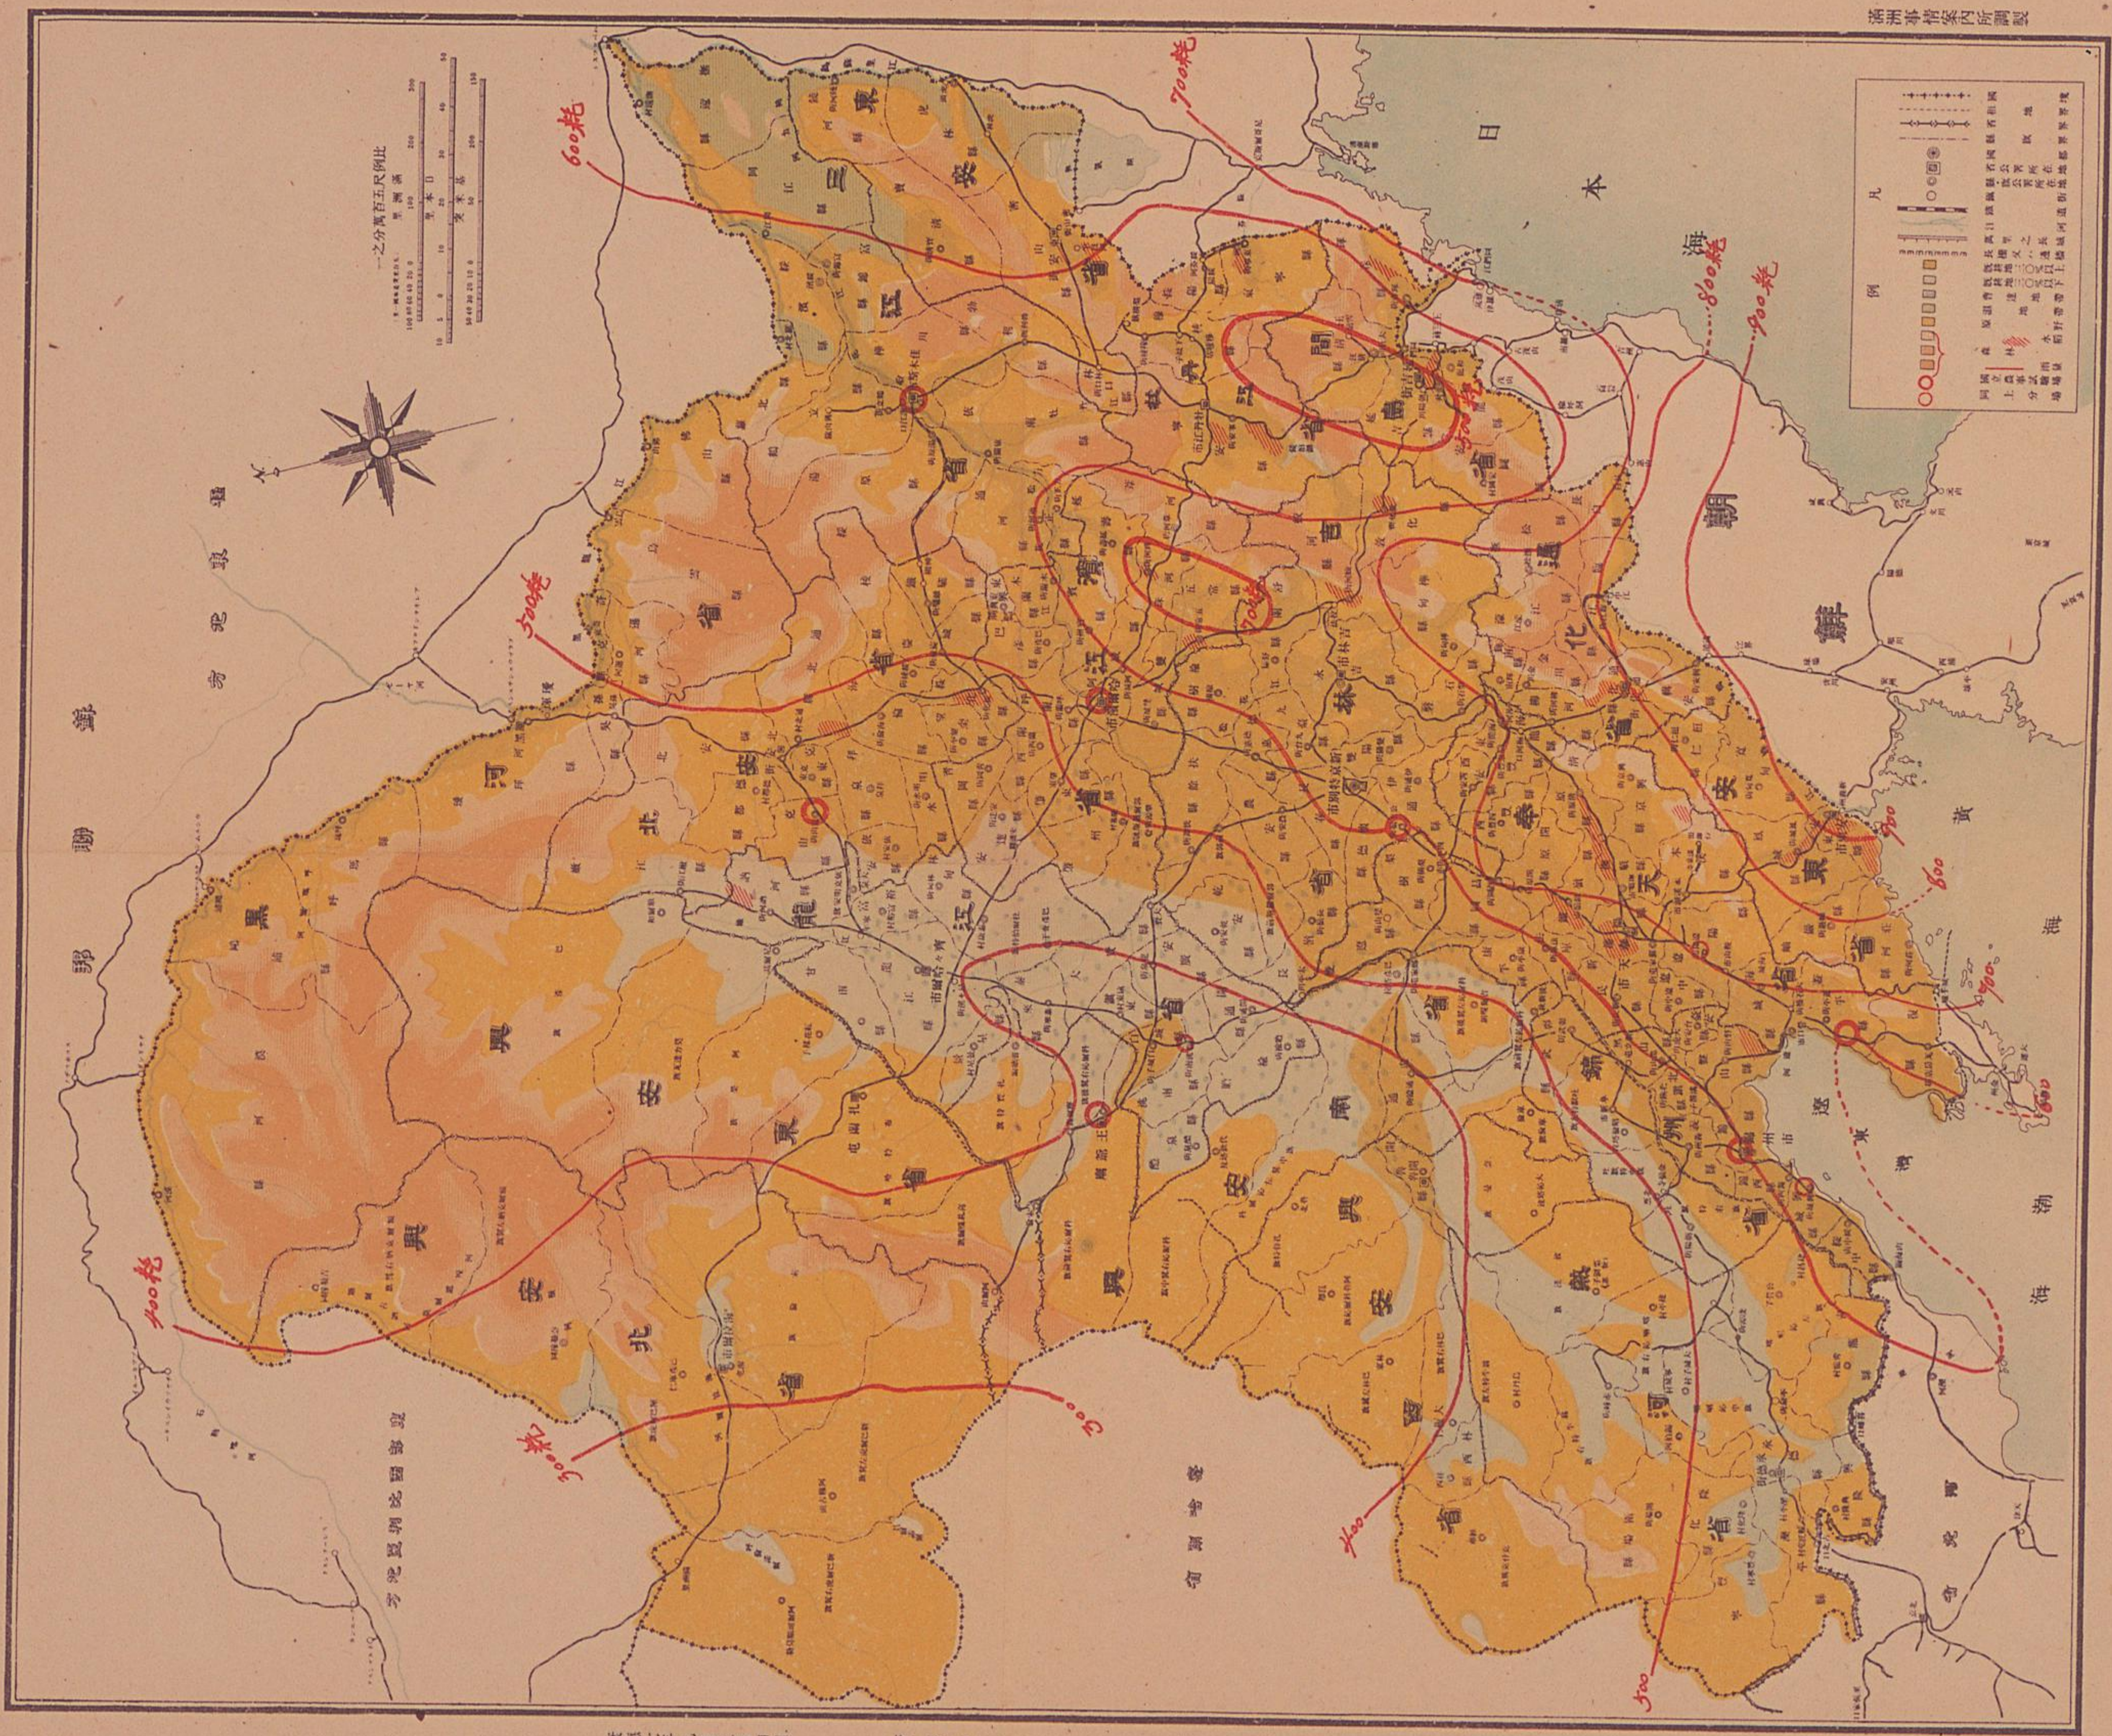

滿洲帝國農業地圖

4

滿洲事情案內閣編製

發行所 新京中央通六 編輯人 谷 光 世
發行所 滿洲事情案內所 發行人 河村 清
印刷所 奉天市鐵西區工街三段一號 印刷所 奉天市鐵西區工街三段一號
印刷所 興亞印刷株式會社 印刷所 興亞印刷株式會社
印刷人 關 眞