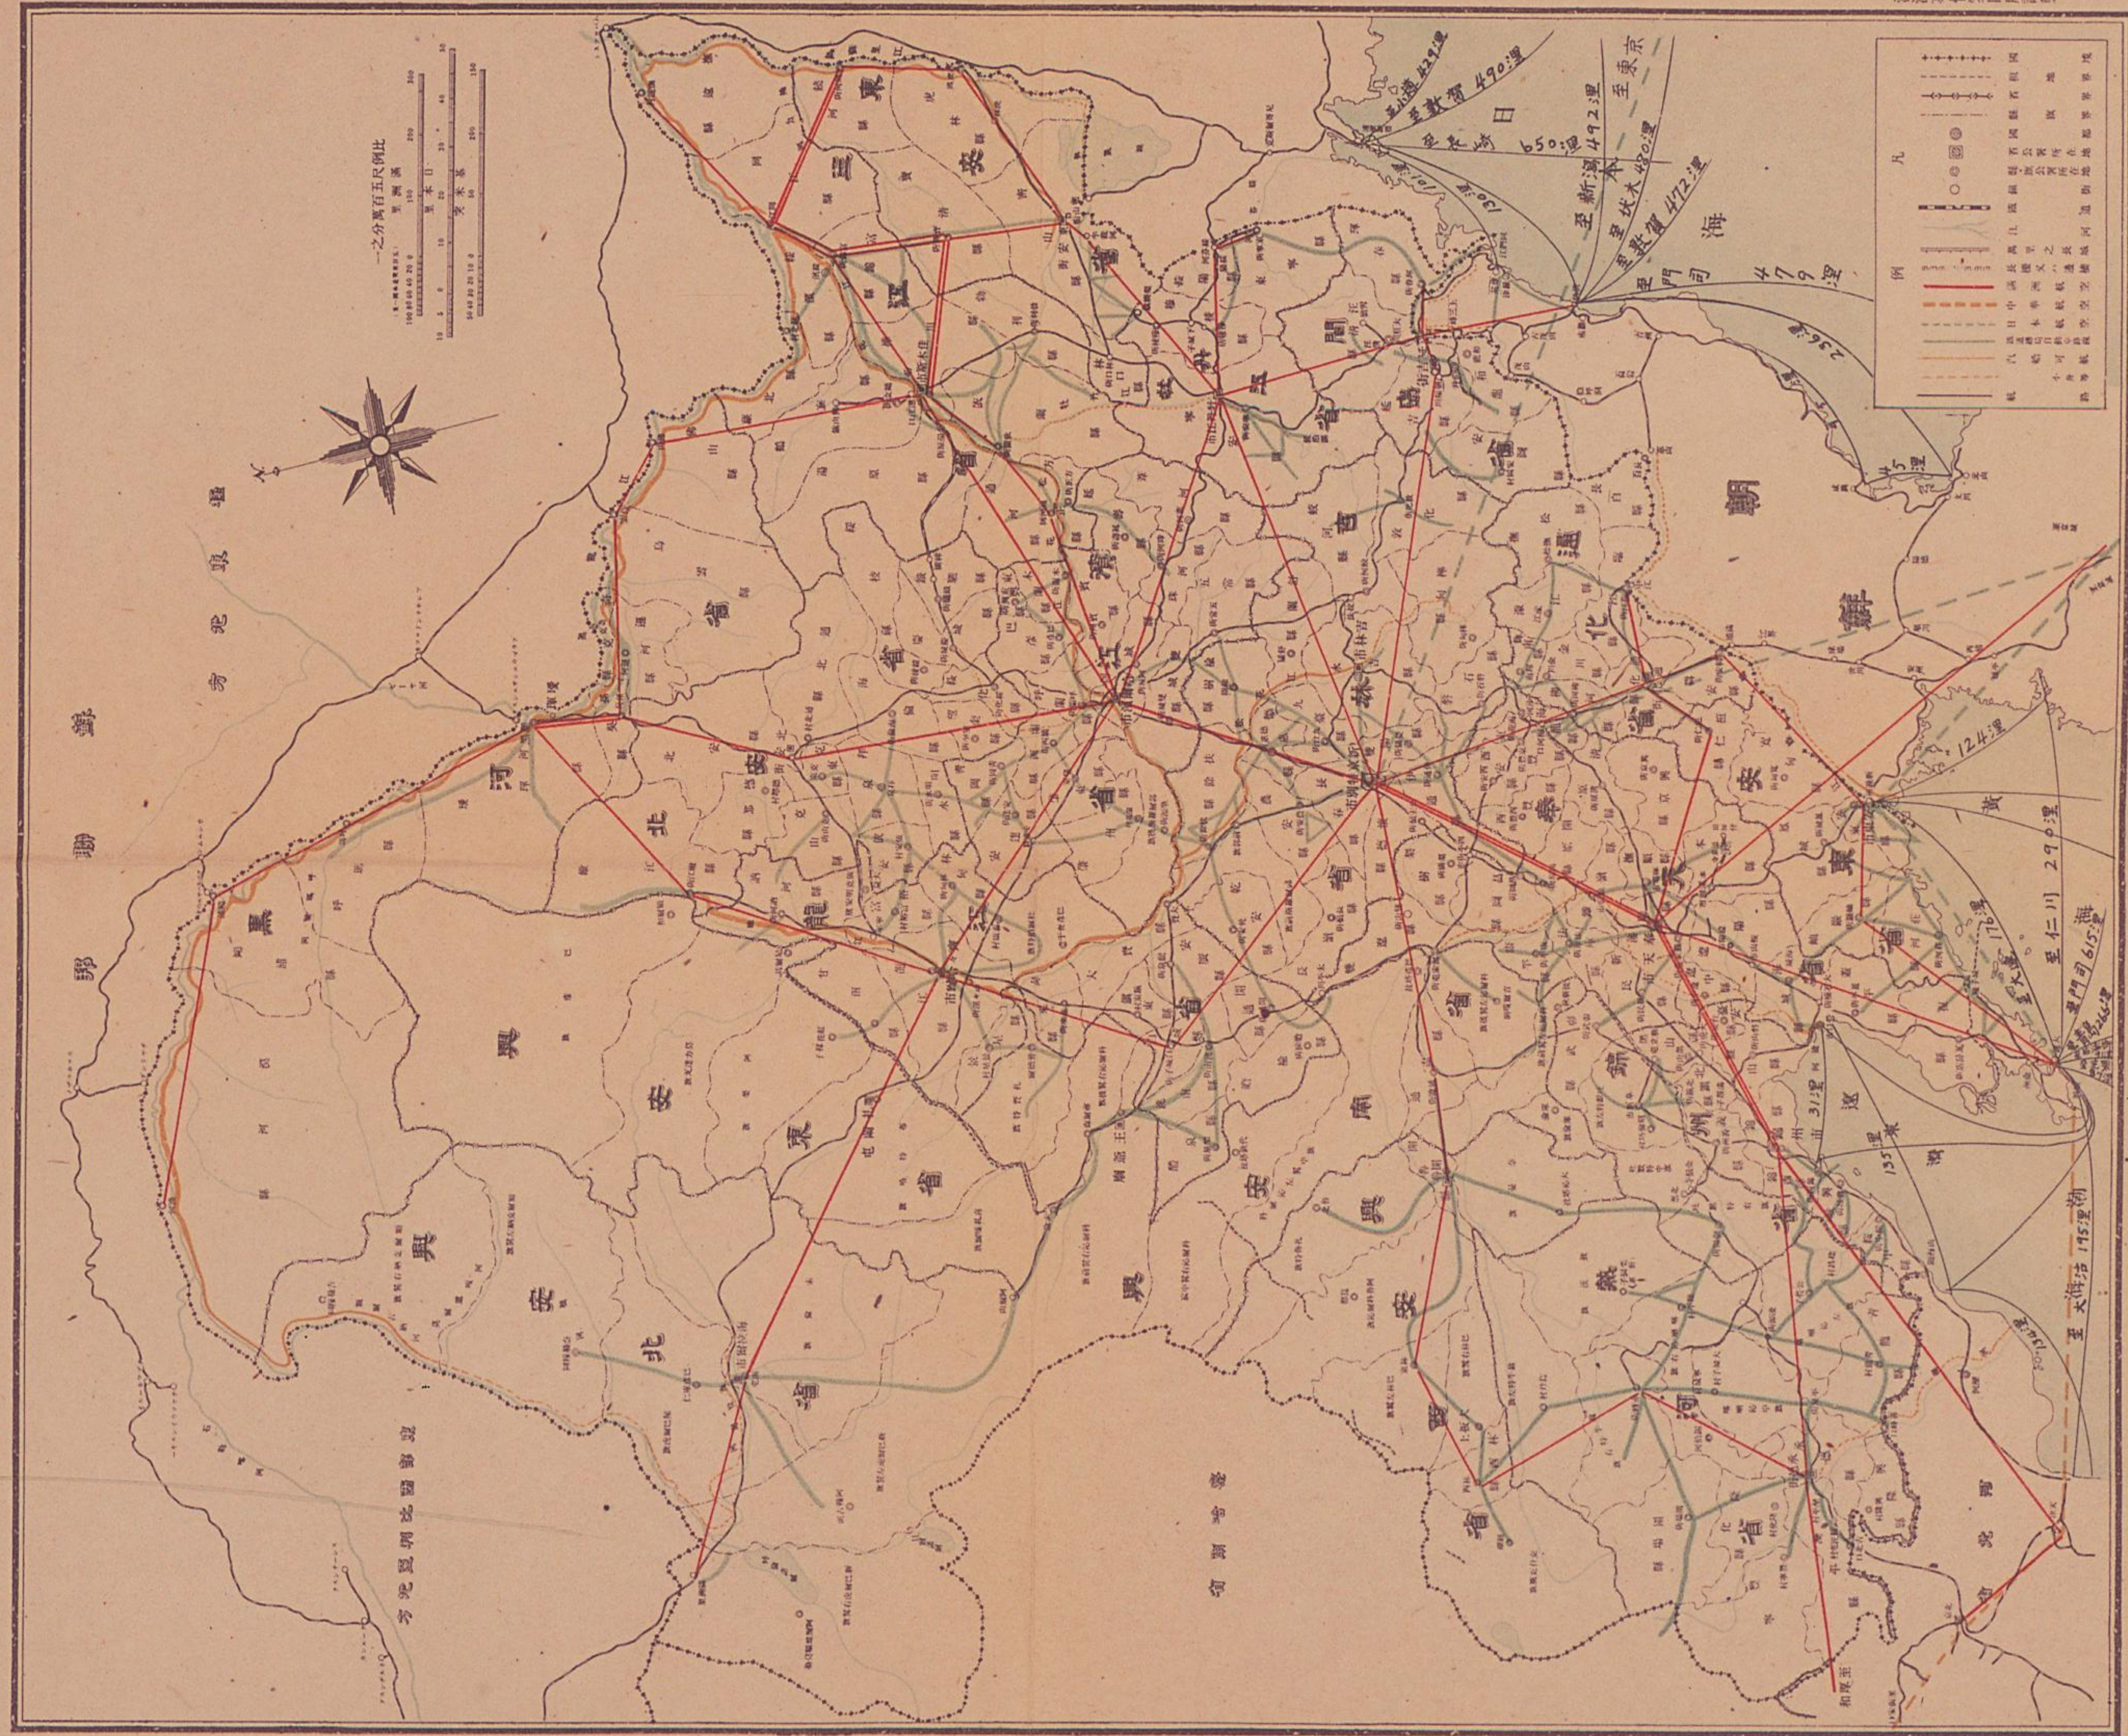

琉球大学学術リポジトリ

満洲事情案内所調製「最新満洲産業圖」

メタデータ	言語: 出版者: 公開日: 2018-04-16 キーワード (Ja): 矢内原忠雄 キーワード (En): Yanaihara Tadao 作成者: - メールアドレス: 所属:
URL	http://hdl.handle.net/20.500.12000/37924

矢内原忠雄文庫

史料名	康德七年 満洲事情案内所調製「六枚一組 最新満洲産業圖 1.行政圖 2.交通圖 3.鑛産圖 4.農業圖 5.農・畜・水産圖 6.開拓民入植圖」
封筒番号	409
原文所所蔵者	琉球大学附属図書館
撮影年月日	平成17年11月17日
撮影者	富士写真フイルム 株式会社
備考	

矢内原忠雄文庫

封筒番号：409

史料名	康德七年 満洲事情案内所調製「六枚一組 最新満洲産業圖 1.行政圖 2.交通圖 3.鑛産圖 4.農業圖 5.農・畜・水産圖 6.開拓民入植圖」
資料形態	封筒入り/地図
枚数	7
页数	7
縦 (cm)	42.2
横 (cm)	34
厚さ (cm)	
書誌的事項	満洲 今泉分類記号：P

1/14

滿洲帝國行政地圖

總發行所：東京中央通六丁目
 發行所：滿洲省會館內
 編輯人：谷村光世
 印刷所：奉天市鐵道區工街三段一號
 印刷人：關東亞印刷株式會社
 印刷所：奉天市鐵道區工街三段一號
 印刷人：關東亞印刷株式會社

滿洲帝國交通地圖

2

比例尺
 1:100,000
 1:200,000
 1:500,000
 1:1,000,000

滿洲事變前所製

例
 九
 1. 日本鐵道
 2. 中國鐵道
 3. 國際鐵道
 4. 支線
 5. 臨時鐵道
 6. 輕便鐵道
 7. 有軌電車
 8. 公路
 9. 水路
 10. 航空線
 11. 領事館
 12. 領事館
 13. 領事館
 14. 領事館
 15. 領事館

康德七年九月五日印刷
 康德七年九月十日發行
 發行所 滿洲事變前所製
 編輯人 谷村河村
 光世
 印刷所 興亞印刷株式會社
 印刷人 興亞印刷株式會社
 地址 奉天鐵道區工街三區