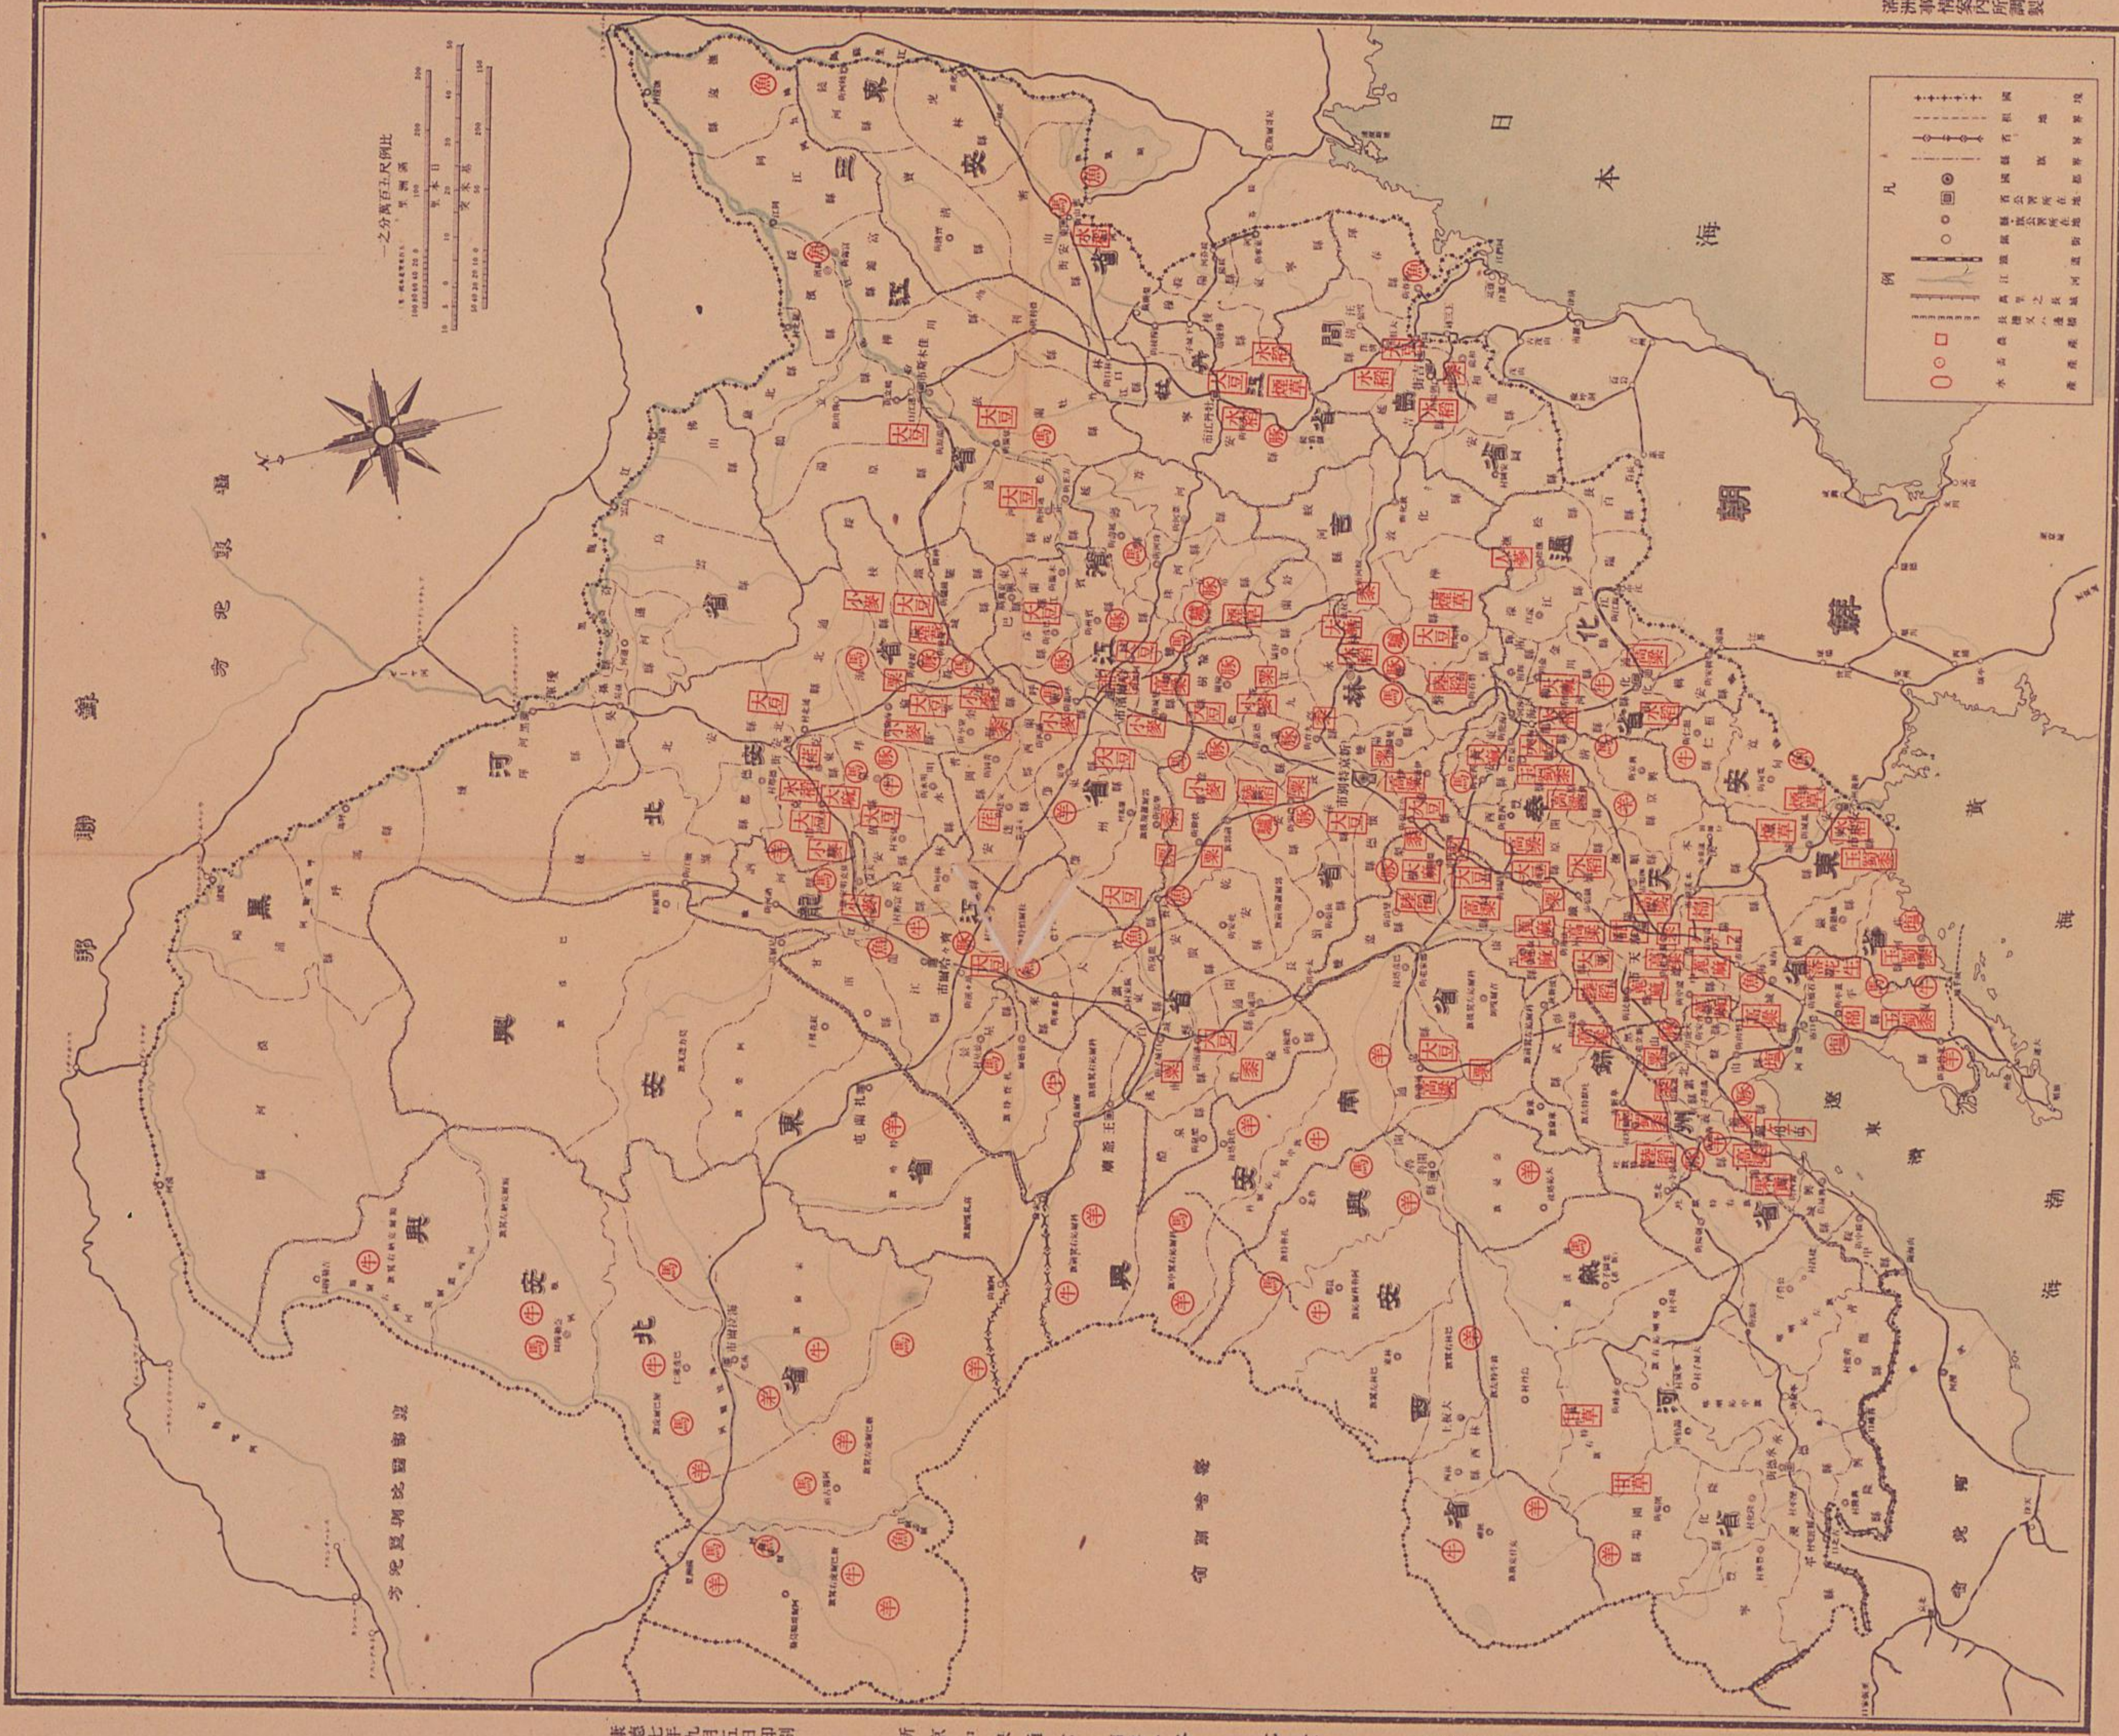

滿洲帝國農畜水產地圖

5

發行所 新京中央通六 編輯人 谷 光 世 印刷所 奉天市鐵區區工街三號
株式會社 滿洲軍糧安內所 發行人 河村 清 印刷所 興亞印刷株式會社 關
康德七年九月五日印刷 康德七年九月十日發行 奉天市鐵區區工街三號
關